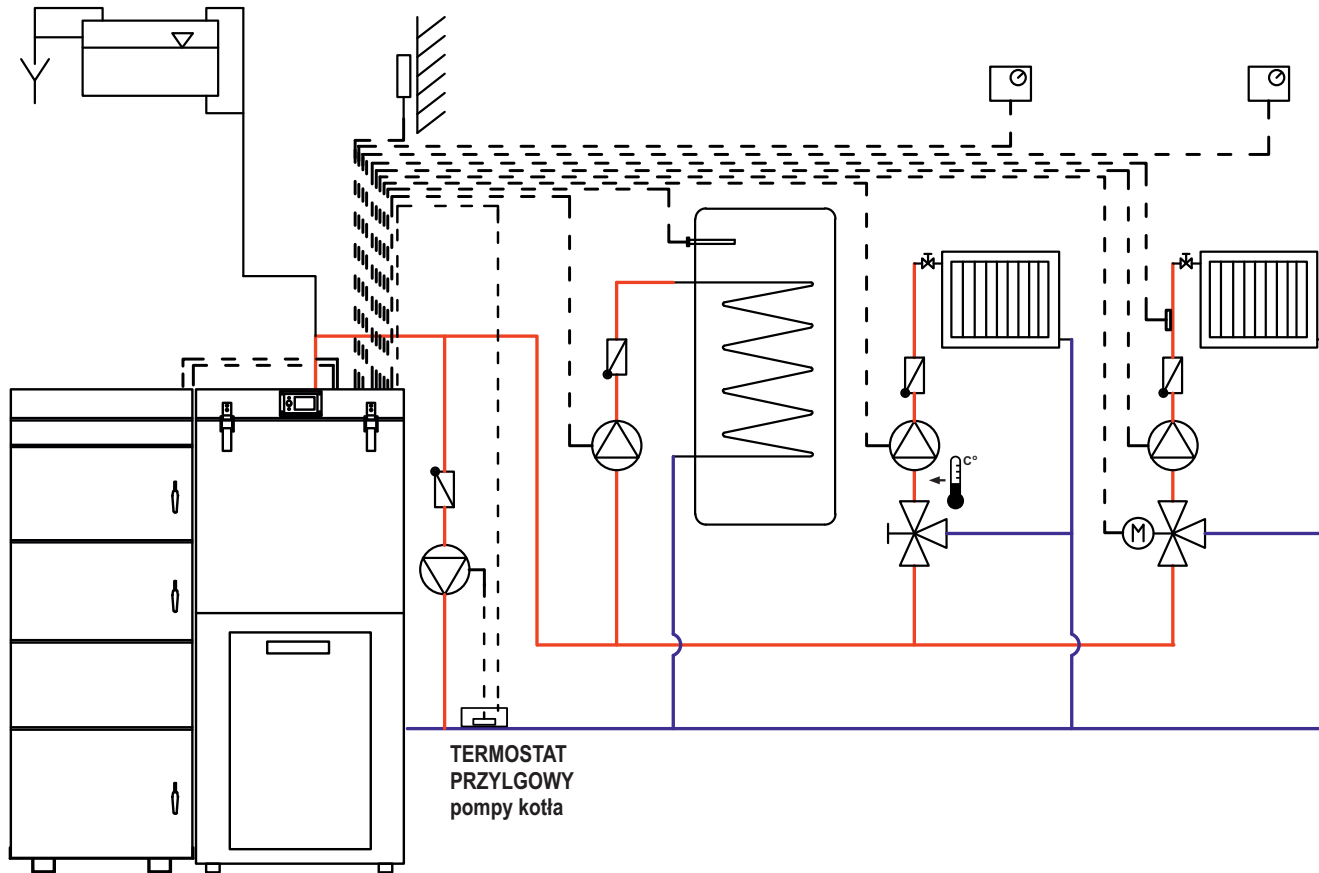

HT-Tronic 850

Przykładowy schemat obrazuje możliwość wykorzystania automatyki do sterowania instalacją. Schemat nie stanowi projektu instalacji.

Sterowanie

HT-tronic® 850